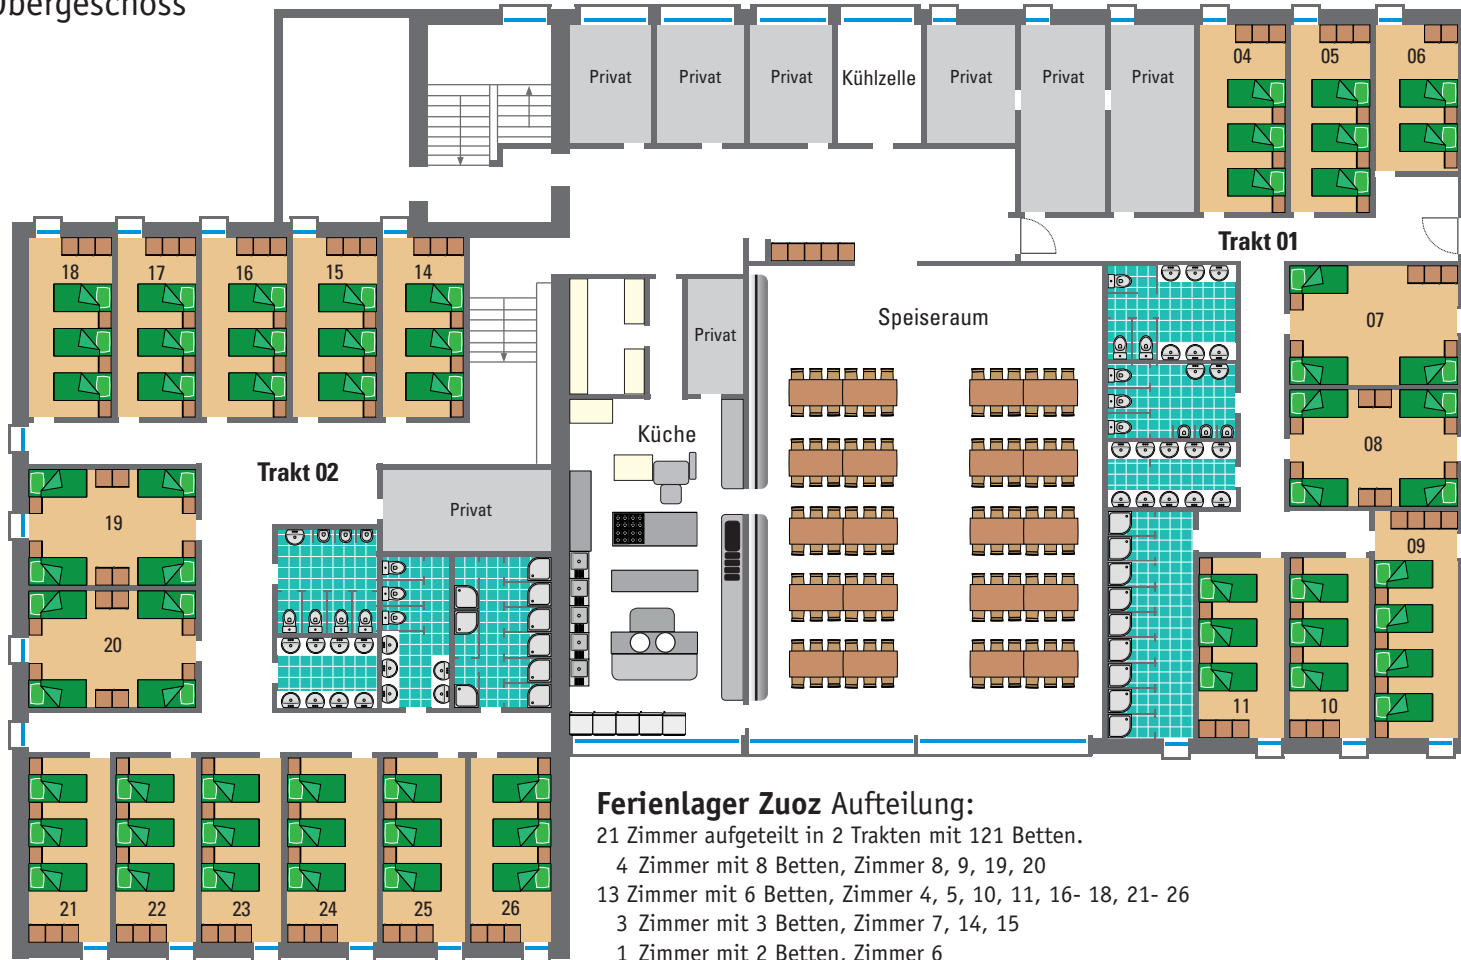

Obergeschoss

Öffnungszeiten Sommer / Winter:

Das Ferienlager wird immer nur an eine Gruppe vermietet. Im Winter, von Dezember bis April, sind Trakt 01 und Trakt 02 mit 121 Betten zu mieten, im Sommer, Mai bis November, ist nur Trakt 02 mit 76 Betten zu mieten. Trakt 01 wird in dieser Zeit anderweitig genutzt und über einen separaten Eingang erschlossen.

Ferienlager Zuoz Aufteilung:

- 21 Zimmer aufgeteilt in 2 Trakten mit 121 Betten.
- 4 Zimmer mit 8 Betten, Zimmer 8, 9, 19, 20
- 13 Zimmer mit 6 Betten, Zimmer 4, 5, 10, 11, 16- 18, 21- 26
- 3 Zimmer mit 3 Betten, Zimmer 7, 14, 15
- 1 Zimmer mit 2 Betten, Zimmer 6
- 8 moderne Sanitäranlagen mit Duschen, Waschräumen und Toiletten
- 1 Speiseraum, auch nutzbar als Spiel- und Aufenthaltsraum, ca. 180 m²
- 1 Küche, speziell ausgerüstet für Gruppenverpflegung
- 1 Aufenthaltsraum im Untergeschoss mit ca. 90 m²
- 1 Spielraum, ausgerüstet mit Ping-Pong-Tisch und Fussballino, ca. 50 m²
- 1 Discoroom, ca 50 m²
- 1 Ski- und Veloraum im Erdgeschoss, abschliessbar
- 1 Schuhraum im Erdgeschoss, abschliessbar

Aussenanlagen: Volleyballfeld, Grill- und Gartensitzplatz, 5 Parkplätze

Internet: Gratis WLAN im ganzen Ferienlager (ohne Untergeschoss)

Erdgeschoss mit Haupteingang